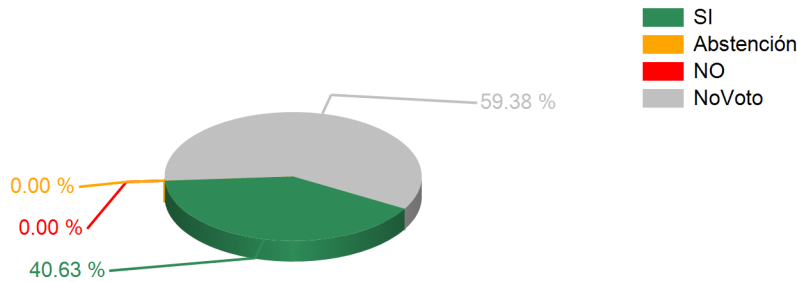

Votaciones

SESION ORDINARIA MIERCOLES 26 DE SEPTIEMBRE 2012

26/09/2012 01:04 p.m.

TEMA

Art.23 Dict.LEY DE PROPIEDAD DE CONDOMINIOS

RESULTADOS TOTALES

SI	52
ABSTENCION	0
NO	0
NO VOTARON	76
DIPUTADOS AUTORIZADOS	128

ARTICULO APROBADO

Resultados Individuales por Representante

Nombre del Representante	SI	Abstención	NO
Partido Liberal			
María Aracely Leiva Peña	1		
Gonzalo Antonio Rivera	1		
Samuel Martínez Durón	1		
Olman Danery Maldonado	1		
Marcio Junior Vega Pinto	1		
Yury Cristhian Sabas Gutiérrez	1		
Marco Antonio Andino Flores	1		
José Teofilo Enamorado Cárcamo	1		
Elman Joel Sandoval Sabonge	1		
José Arnulfo López	1		
Sandra Evelin Figueroa Banegas	1		
Juan Matamoros Torres	1		
Santos Rolando Ramos Salgado	1		
Deysy Isabel Suazo Maradiaga	1		
Francis Javier Hernández	1		
Carmen Vásquez	1		
Raúl Edgardo Cerna Sinclair	1		
Sonia Argentina Fajardo Regalado	1		
Miguel Ángel Arita Paz	1		