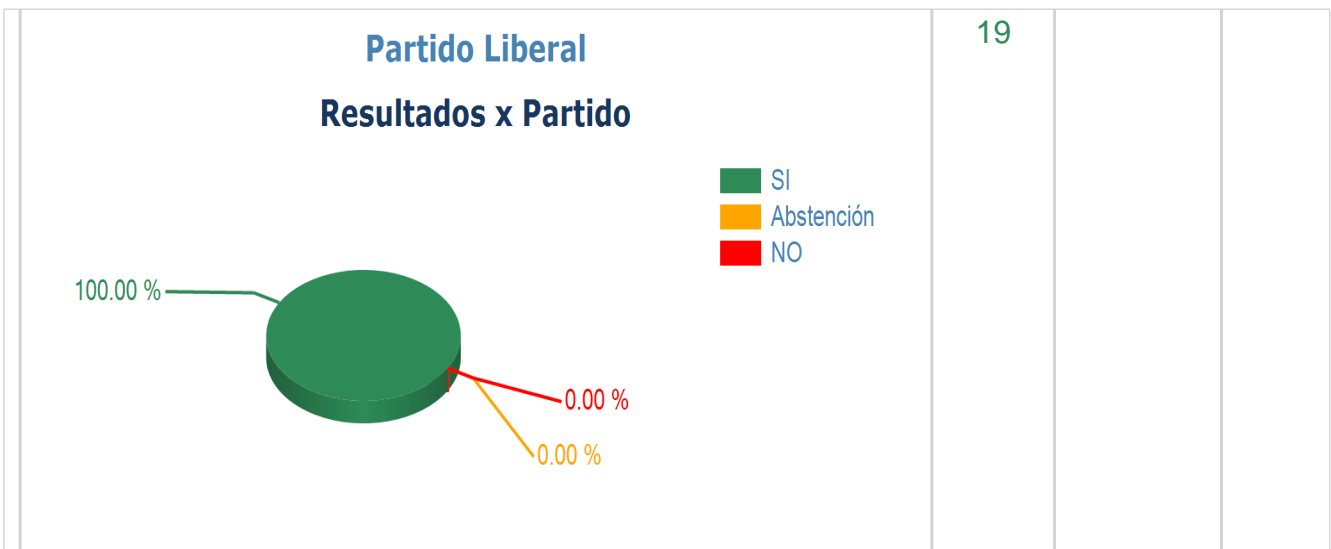

Votaciones

SESION ORDINARIA MIERCOLES 26 DE SEPTIEMBRE 2012

26/09/2012 01:04 p.m.

TEMA

Art.23 Dict.LEY DE PROPIEDAD DE CONDOMINIOS

RESULTADOS TOTALES

SI	52
ABSTENCION	0
NO	0
NO VOTARON	76
DIPUTADOS AUTORIZADOS	128

ARTICULO APROBADO

Resultados Individuales por Representante

Nombre del Representante	SI	Abstención	NO
Partido Liberal			
María Aracely Leiva Peña	1		
Gonzalo Antonio Rivera	1		
Samuel Martínez Durón	1		
Olman Danery Maldonado	1		
Marcio Junior Vega Pinto	1		
Yury Cristhian Sabas Gutiérrez	1		
Marco Antonio Andino Flores	1		
José Teofilo Enamorado Cárcamo	1		
Elman Joel Sandoval Sabonge	1		
José Arnulfo López	1		
Sandra Evelin Figueroa Banegas	1		
Juan Matamoros Torres	1		
Santos Rolando Ramos Salgado	1		
Deysy Isabel Suazo Maradiaga	1		
Francis Javier Hernández	1		
Carmen Vásquez	1		
Raúl Edgardo Cerna Sinclair	1		
Sonia Argentina Fajardo Regalado	1		
Miguel Ángel Arita Paz	1		