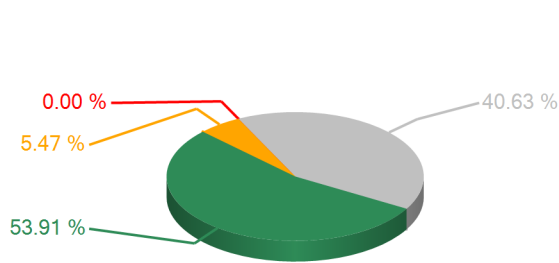

**Votaciones**

SESION ORDINARIA DIA LUNES 14 DE ENERO 2013

14/01/2013 06:01 p.m.

**TEMA**

Art.24 Dict.LEY DE INTELIGENCIA NACIONAL

**RESULTADOS TOTALES**

SI	69
ABSTENCION	7
NO	0
NO VOTARON	52
DIPUTADOS AUTORIZADOS	128