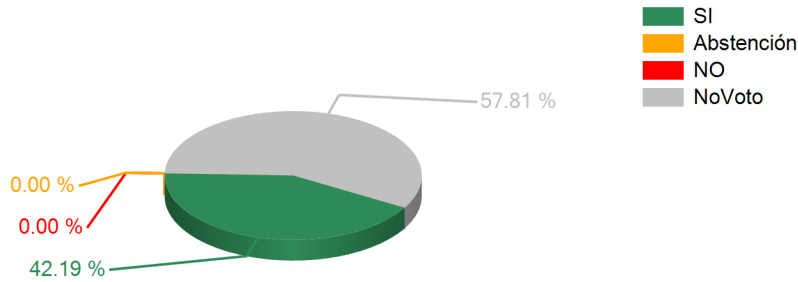

**Votaciones**

**SESION ORDINARIA DIA MIERCOLES 27 DE FEBRERO 2013**

27/02/2013 06:18 p.m.

**TEMA**

Art.246 DEL ART.2 Dict.COMPENDIO DE VARIAS REFORMAS DE VARIAS LEYES CODIGO DE LA NIÑEZ Y ADOLESCENCI

**RESULTADOS TOTALES**