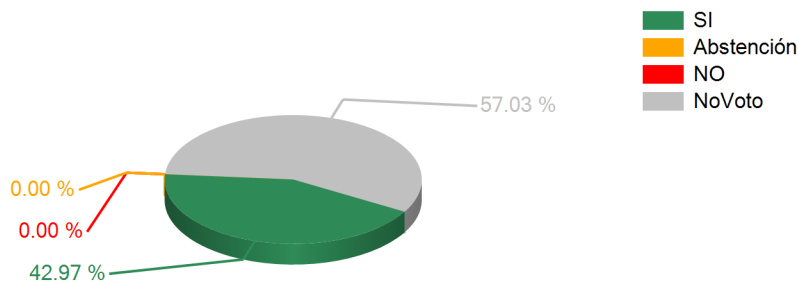

Votaciones

SESION ORDINARIA MIERCOLES 26 DE SEPTIEMBRE 2012

26/09/2012 01:06 p.m.

TEMA

Art.26 Dict.LEY DE PROPIEDAD DE CONDOMINIOS

RESULTADOS TOTALES

SI	55
ABSTENCION	0
NO	0
NO VOTARON	73
DIPUTADOS AUTORIZADOS	128

ARTICULO APROBADO

Resultados Individuales por Representante

Nombre del Representante	SI	Abstención	NO								
Democracia Cristiana DC											
Orle Aníbal Solís Meráz	1										
<p>Democracia Cristiana DC Resultados x Partido</p> <table border="1"> <thead> <tr> <th>Categoría</th> <th>Porcentaje</th> </tr> </thead> <tbody> <tr> <td>SI</td> <td>100.00 %</td> </tr> <tr> <td>Abstención</td> <td>0.00 %</td> </tr> <tr> <td>NO</td> <td>0.00 %</td> </tr> </tbody> </table>				Categoría	Porcentaje	SI	100.00 %	Abstención	0.00 %	NO	0.00 %
Categoría	Porcentaje										
SI	100.00 %										
Abstención	0.00 %										
NO	0.00 %										
Partido Liberal											
María Aracely Leiva Peña	1										
Gonzalo Antonio Rivera	1										
Samuel Martínez Durón	1										
Olman Danery Maldonado	1										
Marcio Junior Vega Pinto	1										
Marco Antonio Andino Flores	1										
José Teofilo Enamorado Cárcamo	1										
Elman Joel Sandoval Sabonge	1										
José Arnulfo López	1										
Juan Ramón Morales Turcios	1										