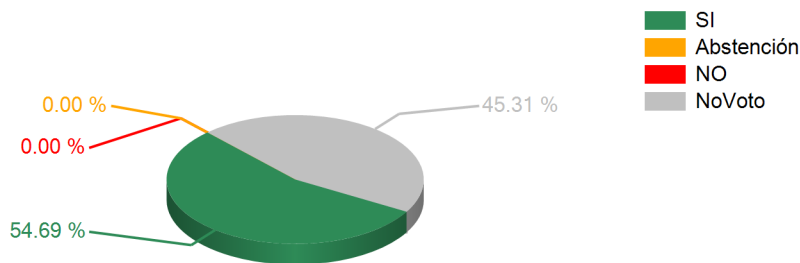

## Votaciones

SESION ORDINARIA DIA JUEVES 28 DE FEBRERO 2013

28/02/2013 12:23 p.m.

### RESULTADOS TOTALES

SI	70
ABSTENCION	0
NO	0
NO VOTARON	58
DIPUTADOS AUTORIZADOS	128