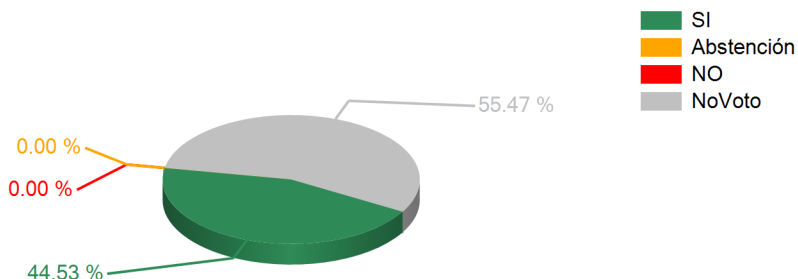

Votaciones

SESION ORDINARIA MIERCOLES 26 DE SEPTIEMBRE 2012

26/09/2012 01:08 p.m.

TEMA

Art.28 Dict.LEY DE PROPIEDAD DE CONDOMINIOS

RESULTADOS TOTALES

SI	57
ABSTENCION	0
NO	0
NO VOTARON	71
DIPUTADOS AUTORIZADOS	128

ARTICULO APROBADO

Resultados Individuales por Representante

Nombre del Representante	SI	Abstención	NO
Democracia Cristiana DC			
Orle Aníbal Solís Meráz	1		
Democracia Cristiana DC Resultados x Partido			
Partido Liberal			
Gonzalo Antonio Rivera	1		
Midence Oquelí Martínez Turcios	1		
Marcio Junior Vega Pinto	1		
Marco Antonio Andino Flores	1		
José Teofilo Enamorado Cárcamo	1		
Elman Joel Sandoval Sabonge	1		
Dennis Antonio Sánchez Fernández	1		
José Arnulfo López	1		
Sandra Evelin Figueroa Banegas	1		
Juan Matamoros Torres	1