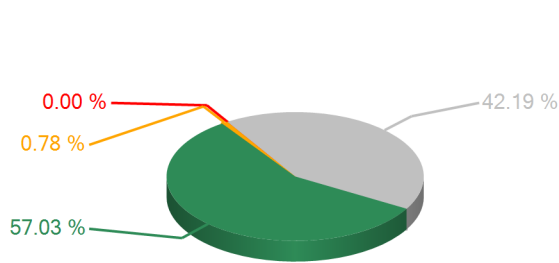

Votaciones

SESION ORDINARIA MIERCOLES 16 DE ENERO 2013

16/01/2013 12:03 p.m.

TEMA

Art.28 Dict.LEY PRESUPUESTO GENERAL DE INGRESOS Y EGRESOS DE LA REPUBLICA AÑO 2013

RESULTADOS TOTALES

SI	73
ABSTENCION	1
NO	0
NO VOTARON	54
DIPUTADOS AUTORIZADOS	128

ARTICULO APROBADO

Resultados Individuales por Representante

Nombre del Representante	SI	Abstención	NO
Democracia Cristiana DC			
Jorge Alberto Elvir Cruz	1		
Sadia Yarardín Argueta Hernández	1		
Juan Ramón Velásquez Nazar	1		
Orle Aníbal Solís Meráz	1		
Lorenza del Carmen Aguilar Galeano	1		
Democracia Cristiana DC Resultados x Partido	5		

Data for DC Party Results Pie Chart

Categoría	Porcentaje
SI	100.00 %
Abstención	0.00 %
NO	0.00 %