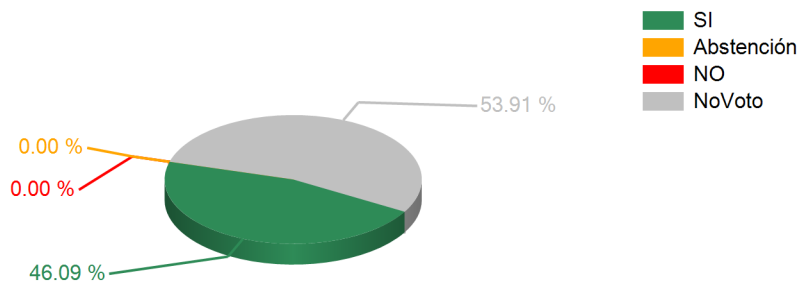

**Votaciones**

SESION ORDINARIA MIERCOLES 26 DE SEPTIEMBRE 2012

26/09/2012 01:08 p.m.

**TEMA**

Art.29 Dict.LEY DE PROPIEDAD DE CONDOMINIOS

**RESULTADOS TOTALES**

SI	59
ABSTENCION	0
NO	0
NO VOTARON	69
DIPUTADOS AUTORIZADOS	128