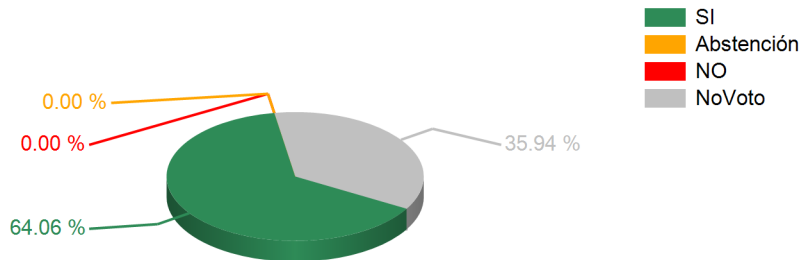

Votaciones

SESION ORDINARIA DIA MIERCOLES 23 DE ENERO 2013

23/01/2013 11:00 p.m.

TEMA

Art.3 Dict.OTORGAR CONDECORACION MEDALLA DE ORO DIP. TORIBIO AGUILERA

RESULTADOS TOTALES

SI	82
ABSTENCION	0
NO	0
NO VOTARON	46
DIPUTADOS AUTORIZADOS	128

Categoría	Porcentaje
SI	100.00 %
Abstención	0.00 %
NO	0.00 %

Partido Innovación y Unidad PINU			
Delmy Aracely Ordóñez Hernández	1		
Arturo Suárez Moya	1		
Partido Innovación y Unidad PINU Resultados x Partido	2		
<p>A 3D pie chart titled 'Resultados x Partido' for the Partido Innovación y Unidad PINU. The chart shows three categories: 'SI' (green) at 100.00%, 'Abstención' (yellow) at 0.00%, and 'NO' (red) at 0.00%. A legend to the right of the chart identifies the colors: green for SI, yellow for Abstención, and red for NO.</p>			
Partido Liberal			
María Aracely Leiva Peña	1		
Gonzalo Antonio Rivera	1		
Samuel Martínez Durón	1		
Valentín Suárez Osejo	1		
Olman Danery Maldonado	1		
Fabián Discua Carranza	1		
Marlon Guillermo Lara Orellana	1		
Carlos Antonio Martínez Zepeda	1		
Norma Haydee Calderón Arias	1		
Carlos Alfredo Lara Watson	1		
María Bertilia Zepeda Lagos	1		
Marco Antonio Andino Flores	1		
José Simón Azcona Bocock	1		
Felipe Zúniga del Cid	1		
José Teofilo Enamorado Cárcamo	1		
Elman Joel Sandoval Sabonge	1		
Dennis Antonio Sánchez Fernández	1		
Selvin Efraín Laínez Villa	1		
José Arnulfo López	1		
Juan Ramón Morales Turcios	1		
Sandra Evelin Figueroa Banegas	1		
Aníbal Alejandro Barrow Maradiaga	1		
Juan Bautista Alvarenga Cáceres	1		
Osman Danilo Aguilar Ponce	1		
Salvador Videsmundo Cabrera Reyes	1		
Adela Palacios Iraches	1		
Francis Javier Hernández	1		
Marco Antonio Gosselin Andrade	1		
Carmen Vásquez	1		