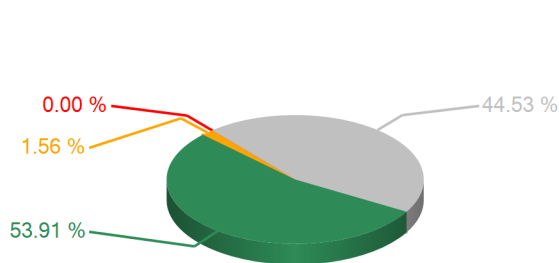

**Votaciones**

**SESION ORDINARIA MIERCOLES 19 DICIEMBRE 2012**

19/12/2012 01:59 p.m.

**TEMA**

Art.3 Dict.REFORMAR POR ADICION ARTS. 75,77,126 LEY DE LA PROPIEDAD

**RESULTADOS TOTALES**

SI	69
ABSTENCION	2
NO	0
NO VOTARON	57
DIPUTADOS AUTORIZADOS	128

**ARTICULO APROBADO**

**Resultados Individuales por Representante**

Nombre del Representante	SI	Abstención	NO								
<b>Democracia Cristiana DC</b>											
Jorge Alberto Elvir Cruz	1										
<p style="text-align: center;"><b>Democracia Cristiana DC</b> <b>Resultados x Partido</b></p> <table border="1"> <caption>Data for DC Party Results Pie Chart</caption> <thead> <tr> <th>Categoría</th> <th>Porcentaje</th> </tr> </thead> <tbody> <tr> <td>SI</td> <td>100.00 %</td> </tr> <tr> <td>Abstención</td> <td>0.00 %</td> </tr> <tr> <td>NO</td> <td>0.00 %</td> </tr> </tbody> </table>				Categoría	Porcentaje	SI	100.00 %	Abstención	0.00 %	NO	0.00 %
Categoría	Porcentaje										
SI	100.00 %										
Abstención	0.00 %										
NO	0.00 %										
<b>Partido Liberal</b>											
María Aracely Leiva Peña		1									
Gonzalo Antonio Rivera	1										
Samuel Martínez Durón	1										
Olman Danery Maldonado	1										
Fabián Discua Carranza	1										
Ángel Darío Banegas Leiva	1										
Carlos Antonio Martínez Zepeda	1										
Norma Haydee Calderón Arias	1										
Carlos Alfredo Lara Watson	1										
Marco Antonio Andino Flores	1										