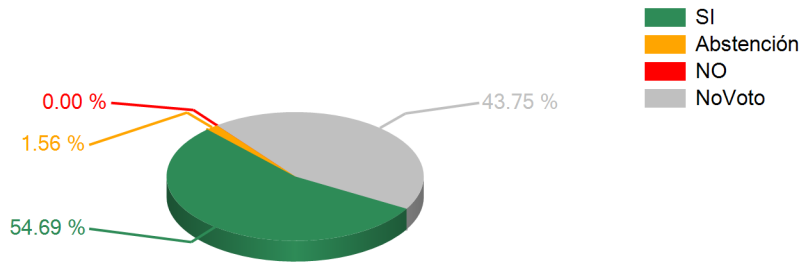

**Votaciones**

**SESION ORDINARIA DIA LUNES 14 DE ENERO 2013**

14/01/2013 06:59 p.m.

**TEMA**

Art.30 Dict.LEY DE INTELIGENCIA NACIONAL

**RESULTADOS TOTALES**

|                       |     |
|-----------------------|-----|
| SI                    | 70  |
| ABSTENCION            | 2   |
| NO                    | 0   |
| NO VOTARON            | 56  |
| DIPUTADOS AUTORIZADOS | 128 |