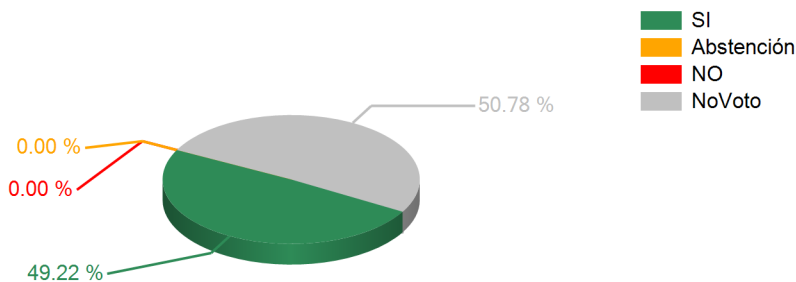

**Votaciones**

SESION ORDINARIA MIERCOLES 26 DE SEPTIEMBRE 2012

26/09/2012 01:09 p.m.

**TEMA**

Art.30 Dict.LEY DE PROPIEDAD DE CONDOMINIOS

**RESULTADOS TOTALES**

SI	63
ABSTENCION	0
NO	0
NO VOTARON	65
DIPUTADOS AUTORIZADOS	128