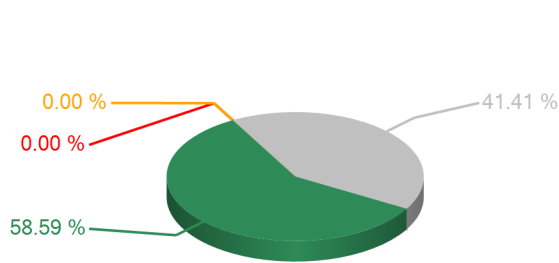

Votaciones

SESION ORDINARIA MIERCOLES 16 DE ENERO 2013

16/01/2013 12:06 p.m.

TEMA

Art.31 Dict.LEY PRESUPUESTO GENERAL DE INGRESOS Y EGRESOS DE LA REPUBLICA AÑO 2013

RESULTADOS TOTALES

SI	75
ABSTENCION	0
NO	0
NO VOTARON	53
DIPUTADOS AUTORIZADOS	128

ARTICULO APROBADO

Resultados Individuales por Representante

Nombre del Representante	SI	Abstención	NO
Democracia Cristiana DC			
Jorge Alberto Elvir Cruz	1		
Sadia Yarardín Argueta Hernández	1		
Juan Ramón Velásquez Nazar	1		
Orle Aníbal Solís Meráz	1		
Lorenza del Carmen Aguilar Galeano	1		
Democracia Cristiana DC Resultados x Partido	5		

Data for DC Party Results Pie Chart

Categoría	Porcentaje
SI	100.00 %
Abstención	0.00 %
NO	0.00 %