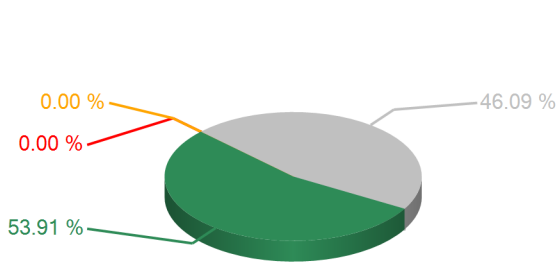

Votaciones

SESION ORDINARIA DIA MIÉRCOLES 20 DE MARZO 2013

20/03/2013 04:38 p.m.

TEMA

Art.33 Dict.Ley del Colegio de Profesionales Aeronáuticos de Honduras

RESULTADOS TOTALES

■ SI
■ Abstención
■ NO
■ NoVoto

| | | | |
|--|----|--|--|
| Sandra Elizabeth Bardales Torres | 1 | | |
| Partido Liberal Resultados x Partido | 21 | | |
| <p>A 3D pie chart titled 'Resultados x Partido' for the Partido Liberal. The chart shows three categories: 'SI' (green) at 100.00%, 'Abstención' (yellow) at 0.00%, and 'NO' (red) at 0.00%. A legend to the right identifies the colors: green for SI, yellow for Abstención, and red for NO.</p> | | | |