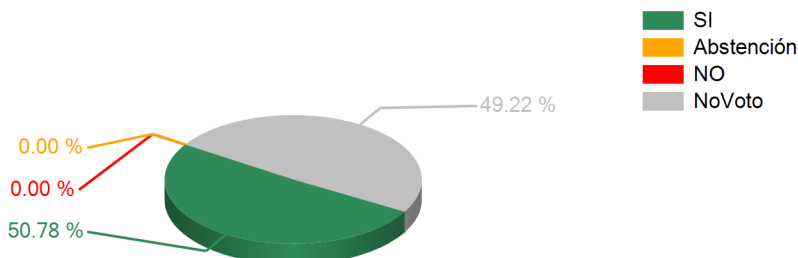

Votaciones

SESION ORDINARIA MIERCOLES 26 DE SEPTIEMBRE 2012

26/09/2012 01:12 p.m.

TEMA

Art.34 Dict.LEY DE PROPIEDAD DE CONDOMINIOS

RESULTADOS TOTALES

SI	65
ABSTENCION	0
NO	0
NO VOTARON	63
DIPUTADOS AUTORIZADOS	128

ARTICULO APROBADO

Resultados Individuales por Representante

Nombre del Representante	SI	Abstención	NO
Democracia Cristiana DC			
Orle Aníbal Solís Meráz	1		
<p>Democracia Cristiana DC</p> <p>Resultados x Partido</p>	1		
Partido Innovación y Unidad PINU			
Mario Ernesto Rivera Vásquez	1		
<p>Partido Innovación y Unidad PINU</p> <p>Resultados x Partido</p>	1		