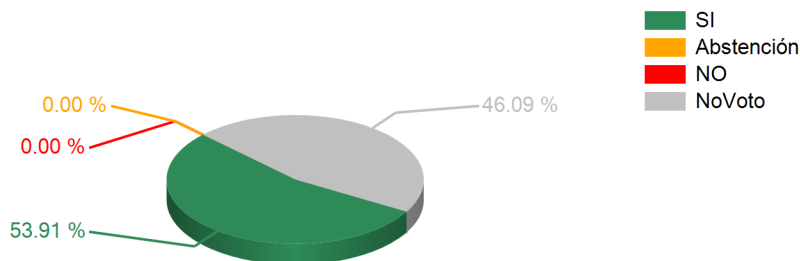

### Votaciones

SESION ORDINARIA MIERCOLES 26 DE SEPTIEMBRE 2012

26/09/2012 01:12 p.m.

#### TEMA

Art.35 Dict.LEY DE PROPIEDAD DE CONDOMINIOS

#### RESULTADOS TOTALES

SI	69
ABSTENCION	0
NO	0
NO VOTARON	59
DIPUTADOS AUTORIZADOS	128