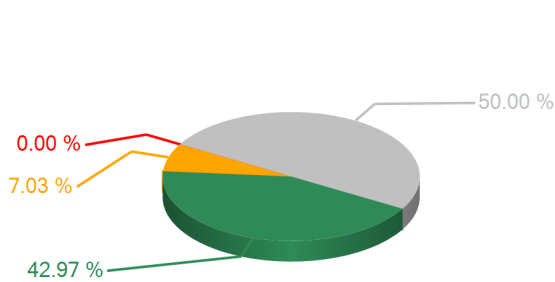

Votaciones

SESION ORDINARIA DIA MIERCOLES 29 DE AGOSTO 2012

29/08/2012 02:44 p.m.

TEMA

Art.36 Dict.LEY DE LA PROCURADURÍA GENERAL DE LA REPÚBLICA

RESULTADOS TOTALES

SI	55
ABSTENCION	9
NO	0
NO VOTARON	64
DIPUTADOS AUTORIZADOS	128