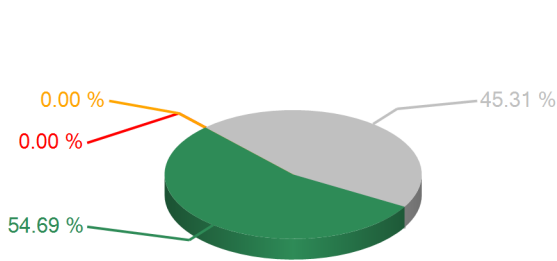

**Votaciones**

**SESION ORDINARIA DIA MIÉRCOLES 20 DE MARZO 2013**

20/03/2013 04:41 p.m.

**TEMA**

Art.36 Dict.Ley del Colegio de Profesionales Aeronáuticos de Honduras

**RESULTADOS TOTALES**

■ SI  
■ Abstención  
■ NO  
■ NoVoto

SI	70
ABSTENCION	0
NO	0
NO VOTARON	58
DIPUTADOS AUTORIZADOS	128

**ARTICULO APROBADO**

**Resultados Individuales por Representante**

Nombre del Representante	SI	Abstención	NO
<b>Partido Liberal</b>			
María Bertilia Zepeda Lagos	1		
Ramiro Adalid Chacón Ferrufino	1		
Jariet Waldina Paz	1		
Marco Antonio Andino Flores	1		
Felipe Zúniga del Cid	1		
Manuel Iván Fiallos Rodas	1		
Luís Rigoberto Santos Portillo	1		
Víctor Rolando Sabillón Sabillón	1		
Dennis Antonio Sánchez Fernández	1		
José Tomás Ponce Posas	1		
Selvin Efraín Laínez Villa	1		
Sandra Evelin Figueroa Banegas	1		
Juan Matamoros Torres	1		
Santos Rolando Ramos Salgado	1		
Juan Carlos Martínez	1		
Fredy Omar Chavarría Castillo	1		
Adela Palacios Iraches	1		
Marco Antonio Gosselin Andrade	1		
Carmen Vásquez	1		
Miguel Ángel Arita Paz	1		

Mario Ulises Bustamante Carcomo	1		
<b>Partido Liberal</b> <b>Resultados x Partido</b>	21		
<p>A 3D pie chart titled 'Resultados x Partido' for the Partido Liberal. The chart shows three categories: 'SI' (green) at 100.00%, 'Abstención' (yellow) at 0.00%, and 'NO' (red) at 0.00%. A legend to the right identifies the colors: green for SI, yellow for Abstención, and red for NO.</p>			