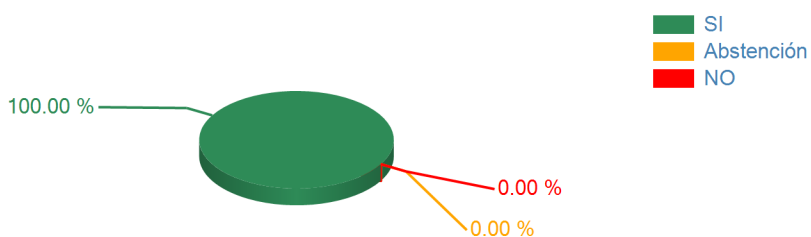

Partido Liberal			
Gonzalo Antonio Rivera	1		
Valentín Suárez Osejo	1		
Olman Danery Maldonado	1		
Fabián Discua Carranza	1		
Lisandro Mauricio Arias Aquino	1		
Ángel Darío Banegas Leiva	1		
Carlos Antonio Martínez Zepeda	1		
Norma Haydee Calderón Arias	1		
Yury Cristhian Sabas Gutiérrez	1		
Marco Antonio Andino Flores	1		
Felipe Zúniga del Cid	1		
José Teofilo Enamorado Cárcamo	1		
Luís Rigoberto Santos Portillo	1		
Elman Joel Sandoval Sabonge	1		
Víctor Rolando Sabillón Sabillón	1		
José Tomás Ponce Posas	1		
Selvin Efraín Laínez Villa	1		
Juan Ramón Morales Turcios	1		
Consuelo Bautista Díaz	1		
Norma Araceli Aguilar Chacón	1		
Aníbal Alejandro Barrow Maradiaga	1		
Deisy Isabel Suazo Maradiaga	1		
Lidia Rosa Rodríguez Baca	1		
Osman Danilo Aguilar Ponce	1		
Adela Palacios Iraches	1		
José Naún Gámez Cárcamo	1		
Carmen Vásquez	1		
Raúl Edgardo Cerna Sinclair	1		
Miguel Ángel Arita Paz	1		
Santos Catalino Canales Zelaya	1		
Sandra Elizabeth Bardales Torres	1		
Partido Liberal Resultados x Partido	31