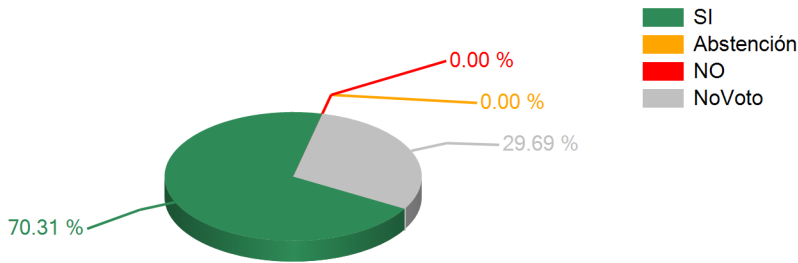

Votaciones

SESION ORDINARIA DIA MIERCOLES 6 DE MARZO 2013

06/03/2013 07:39 p.m.

TEMA

Art.40 DEL ART.1 LEY DE TARJETAS DE CRÉDITO DEC.N.106-2006

RESULTADOS TOTALES

SI	90
ABSTENCION	0
NO	0
NO VOTARON	38
DIPUTADOS AUTORIZADOS	128