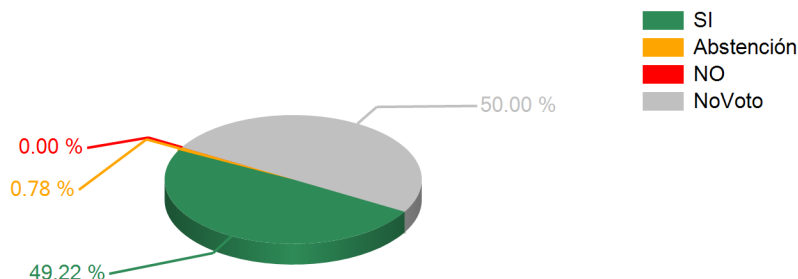

### Votaciones

SESION ORDINARIA MIERCOLES 26 DE SEPTIEMBRE 2012

26/09/2012 01:22 p.m.

#### RESULTADOS TOTALES

SI	63
ABSTENCION	1
NO	0
NO VOTARON	64
DIPUTADOS AUTORIZADOS	128