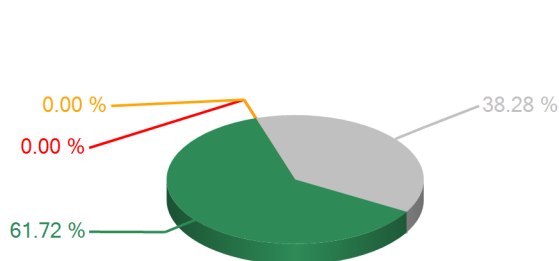

Votaciones

SESION ORDINARIA DIA MIERCOLES 6 DE MARZO 2013

06/03/2013 08:14 p.m.

TEMA

Art.50 DEL ART.1 LEY DE TARJETAS DE CRÉDITO DEC.N.106-2006

RESULTADOS TOTALES

■ SI
■ Abstención
■ NO
■ NoVoto

SI	79
ABSTENCION	0
NO	0
NO VOTARON	49
DIPUTADOS AUTORIZADOS	128