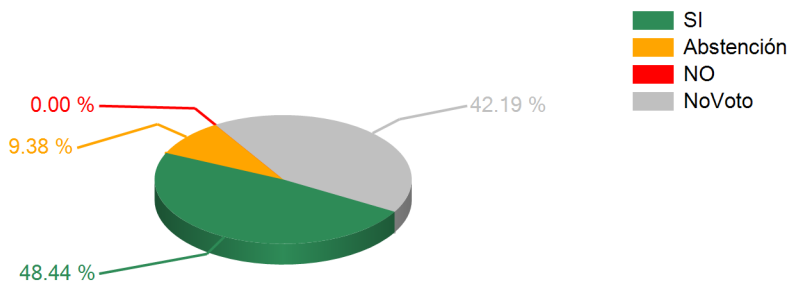

Votaciones

SESION ORDINARIA DIA MIERCOLES 29 DE AGOSTO 2012

29/08/2012 03:06 p.m.

TEMA

Art.52 Dict.LEY DE LA PROCURADURÍA GENERAL DE LA REPÚBLICA

RESULTADOS TOTALES

SI	62
ABSTENCION	12
NO	0
NO VOTARON	54
DIPUTADOS AUTORIZADOS	128

ARTICULO APROBADO

Resultados Individuales por Representante

Nombre del Representante	SI	Abstención	NO
Democracia Cristiana DC			
Juan Ramón Velásquez Nazar	1		
Augusto Domingo Cruz Asensio	1		
Francisca Canales Amador	1		
Lorenza del Carmen Aguilar Galeano	1		
Democracia Cristiana DC Resultados x Partido	4		

Categoría	Porcentaje
SI	100.00 %
Abstención	0.00 %
NO	0.00 %