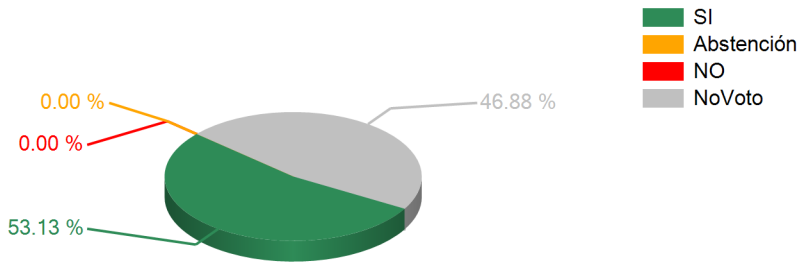

Votaciones

SESION ORDINARIA MIERCOLES 26 DE SEPTIEMBRE 2012

26/09/2012 01:30 p.m.

TEMA

Art.53 Dict.LEY DE PROPIEDAD DE CONDOMINIOS

RESULTADOS TOTALES

SI	68
ABSTENCION	0
NO	0
NO VOTARON	60
DIPUTADOS AUTORIZADOS	128