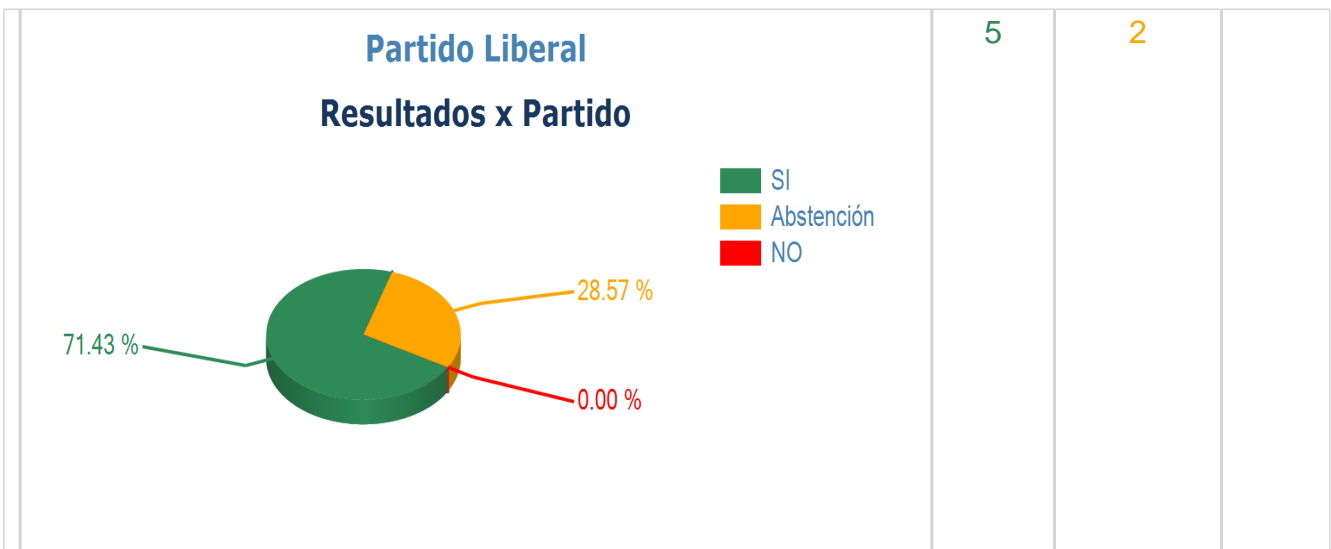

Votaciones

SESION ORDINARIA DIA MIERCOLES 23 DE ENERO 2013

23/01/2013 03:09 p.m.

TEMA

Art.56 Dict.LEY GENERAL DE MINERIA

RESULTADOS TOTALES

SI	59
ABSTENCION	3
NO	0
NO VOTARON	66
DIPUTADOS AUTORIZADOS	128

ARTICULO APROBADO

Resultados Individuales por Representante

Nombre del Representante	SI	Abstención	NO								
Democracia Cristiana DC											
Sadia Yarardín Argueta Hernández	1										
Juan Ramón Velásquez Nazar	1										
Augusto Domingo Cruz Asensio	1										
<p>Democracia Cristiana DC Resultados x Partido</p> <table border="1"> <thead> <tr> <th>Categoría</th> <th>Porcentaje</th> </tr> </thead> <tbody> <tr> <td>SI</td> <td>100.00 %</td> </tr> <tr> <td>Abstención</td> <td>0.00 %</td> </tr> <tr> <td>NO</td> <td>0.00 %</td> </tr> </tbody> </table>				Categoría	Porcentaje	SI	100.00 %	Abstención	0.00 %	NO	0.00 %
Categoría	Porcentaje										
SI	100.00 %										
Abstención	0.00 %										
NO	0.00 %										
Partido Liberal											
Fabián Discua Carranza	1										
Ángel Darío Banegas Leiva	1										
Norma Haydee Calderón Arias	1										
Jariet Waldina Paz	1										
Felipe Zúniga del Cid	1										
José Teofilo Enamorado Cárcamo		1									
Dennis Antonio Sánchez Fernández		1									