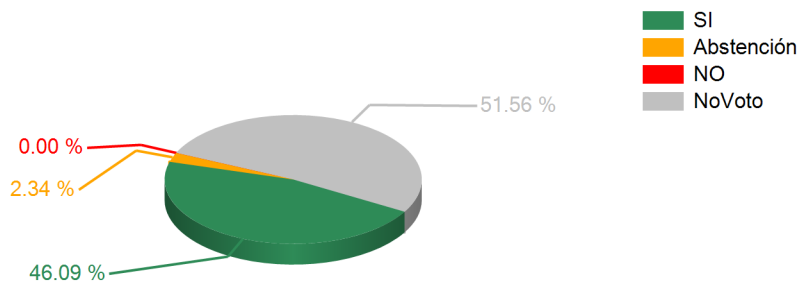

Votaciones

SESION ORDINARIA DIA MIERCOLES 23 DE ENERO 2013

23/01/2013 03:09 p.m.

TEMA

Art.56 Dict.LEY GENERAL DE MINERIA

RESULTADOS TOTALES

SI	59
ABSTENCION	3
NO	0
NO VOTARON	66
DIPUTADOS AUTORIZADOS	128

ARTICULO APROBADO