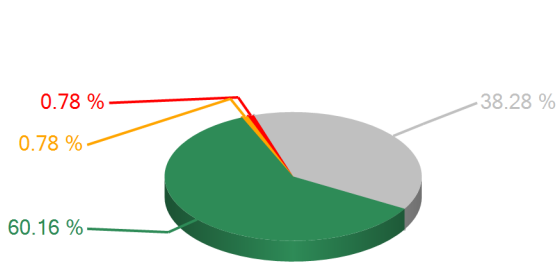

**Votaciones**

**SESION ORDINARIA DIA MIÉRCOLES 20 DE MARZO 2013**

20/03/2013 04:54 p.m.

**TEMA**

Art.58 Dict.Ley del Colegio de Profesionales Aeronáuticos de Honduras

**RESULTADOS TOTALES**

■ SI  
■ Abstención  
■ NO  
■ NoVoto

|                       |     |
|-----------------------|-----|
| SI                    | 77  |
| ABSTENCION            | 1   |
| NO                    | 1   |
| NO VOTARON            | 49  |
| DIPUTADOS AUTORIZADOS | 128 |