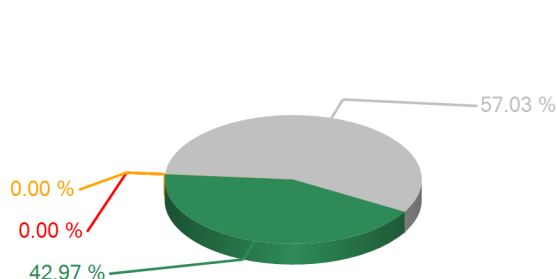

Votaciones

SESION ORDINARIA MIERCOLES 16 DE ENERO 2013

16/01/2013 12:45 p.m.

TEMA

Art.66 Dict.LEY PRESUPUESTO GENERAL DE INGRESOS Y EGRESOS DE LA REPUBLICA AÑO 2013

RESULTADOS TOTALES

■ SI
■ Abstención
■ NO
■ NoVoto