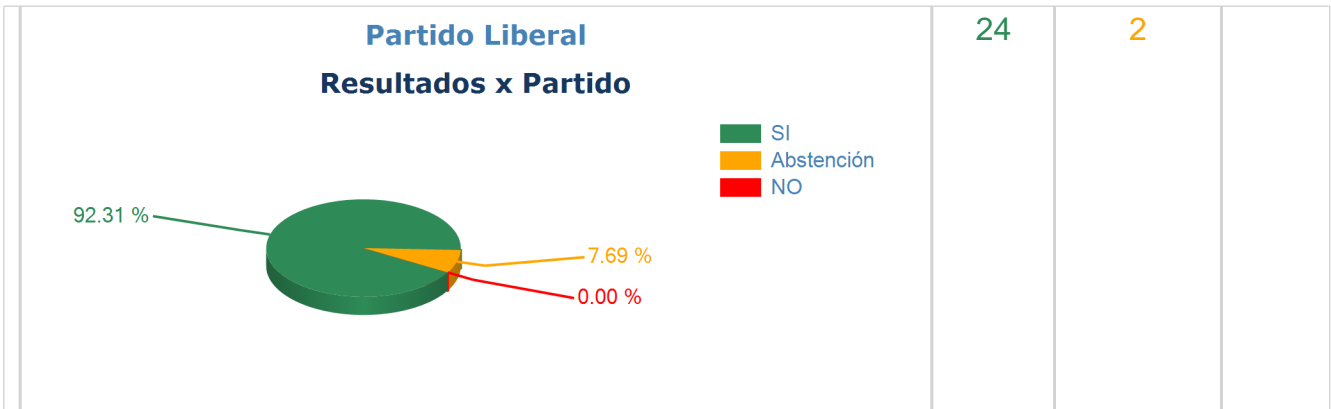

Partido Nacional			
Carlos Ramón Aguilar Guifarro	1		
Jorge Humberto Pinto Portillo	1		
Carlos Roberto Guevara Velásquez	1		
Julio César Gámez Interiano	1		
Francis Carolina Rodríguez Vásquez	1		
Alberto Chedrani Castañeda	1		
Brenda Mercedes Flores Serrano	1		
Eliseo Noel Mejía Castillo	1		
Victoria Carrasco García	1		
Fredy Espinoza Mondragón	1		
José Celín Discua Elvir	1		
Leonel Alejandro Giannini Espinal	1		
Juan Fernando Lobo Pineda	1		
Elden Vásquez	1		
Román Villeda Aguilar	1		
Luís Berrios Segovia	1		
Luís Javier Menocal Funes	1		
Gilliam Guifarro Montes de Oca	1		
Martha Concepción Figueroa Torrez	1		
Ramón Eudoro Chacón Cruz	1		
Oscar Emilio Cruz Pineda	1		
Rafael Orlando Monge Reyes	1		
Allan Wilmer Aguiriano	1		
Maynor Huberto Pinto Valle	1		
Bessy Dorila Rivera Burgos	1		
Marco Antonio Handal Cubero	1		
María Emerita Bardales Hernández	1		
Reina Emperatriz Flores	1		
Agustín German Lagos	1		
Marisabel del Carmen Ferrufino Flores	1		
Rodimiro Mejía Merino	1		
José Ángel Herrera Barahona	1