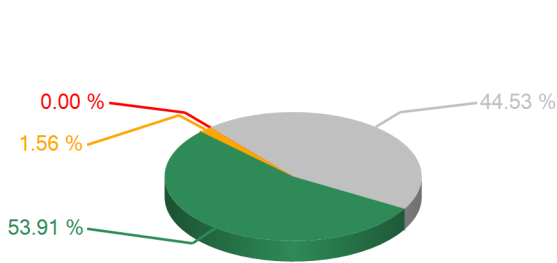

**Votaciones**

SESION ORDINARIA MIERCOLES 26 DE SEPTIEMBRE 2012

26/09/2012 01:53 p.m.

**TEMA**

Art.69 Dict.LEY DE PROPIEDAD DE CONDOMINIOS

**RESULTADOS TOTALES**

|                       |     |
|-----------------------|-----|
| SI                    | 69  |
| ABSTENCION            | 2   |
| NO                    | 0   |
| NO VOTARON            | 57  |
| DIPUTADOS AUTORIZADOS | 128 |