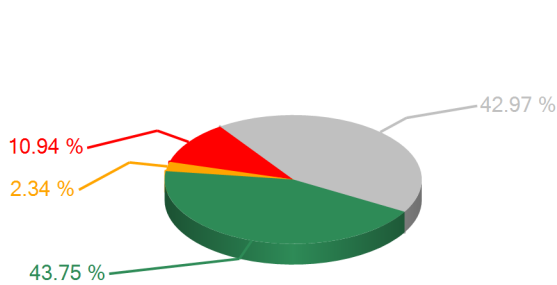

**Votaciones**

**SESION ORDINARIA DIA VIERNES 18 DE ENERO 2013**

18/01/2013 10:00 a.m.

**TEMA**

Art.7 Dict..CONTRATO FINANCIAMIENTO DISEÑO CONST.EQUIP CARCEL COMAYAGUA

**RESULTADOS TOTALES**

SI	56
ABSTENCION	3
NO	14
NO VOTARON	55
DIPUTADOS AUTORIZADOS	128