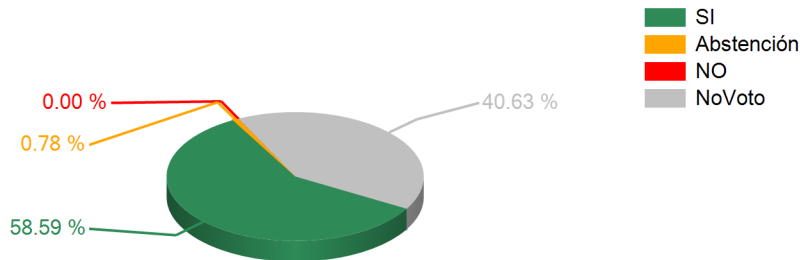

Votaciones

SESION ORDINARIA MIERCOLES 26 DE SEPTIEMBRE 2012

26/09/2012 01:57 p.m.

TEMA

Art.70 Dict.LEY DE PROPIEDAD DE CONDOMINIOS

RESULTADOS TOTALES

SI	75
ABSTENCION	1
NO	0
NO VOTARON	52
DIPUTADOS AUTORIZADOS	128

Categoría	Porcentaje
SI	100.00 %
Abstención	0.00 %
NO	0.00 %

Partido Innovación y Unidad PINU			
José Toribio Aguilera Coello	1		
Mario Ernesto Rivera Vásquez	1		
German Edgardo Leitzelar Vidaurreta	1		
Partido Innovación y Unidad PINU Resultados x Partido	3		
<p>A 3D pie chart titled 'Resultados x Partido' for the Partido Innovación y Unidad PINU. The chart shows three categories: 'SI' (green) at 100.00%, 'Abstención' (yellow) at 0.00%, and 'NO' (red) at 0.00%. A legend to the right of the chart identifies the colors: green for SI, yellow for Abstención, and red for NO.</p>			
Partido Liberal			
María Aracely Leiva Peña	1		
Gonzalo Antonio Rivera	1		
Midence Oquelí Martínez Turcios	1		
Samuel Martínez Durón	1		
Olman Danery Maldonado	1		
Fabián Discua Carranza	1		
Marlon Guillermo Lara Orellana	1		
Carlos Antonio Martínez Zepeda	1		
Yadira Esperanza Bendaña Flores		1	
Marco Antonio Andino Flores	1		
José Teofilo Enamorado Cárcamo	1		
Elman Joel Sandoval Sabonge	1		
Jesús Dagoberto Perdomo Chávez	1		
Dennis Antonio Sánchez Fernández	1		
José Arnulfo López	1		
Juan Ramón Morales Turcios	1		
Sandra Evelin Figueroa Banegas	1		
Juan Matamoros Torres	1		
Santos Rolando Ramos Salgado	1		
Deysy Isabel Suazo Maradiaga	1		
Fredy Omar Chavarría Castillo	1		
Adela Palacios Iraches	1		
Carmen Vásquez	1		
Raúl Edgardo Cerna Sinclair	1		
Sonia Argentina Fajardo Regalado	1		
Miguel Ángel Arita Paz	1		
Sandra Elizabeth Bardales Torres	1		
Enrique Orlando Cano Palma	1		