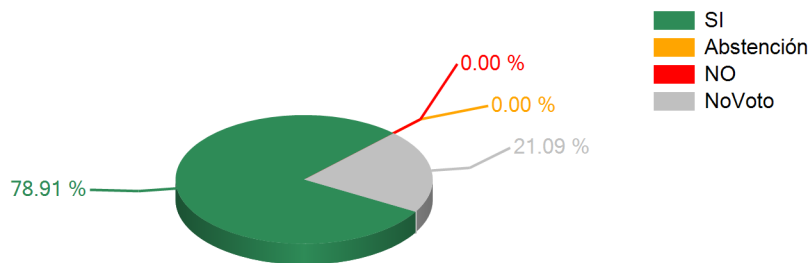

Votaciones

SESION ORDINARIA DIA MARTES 25 DE SEPTIEMBRE 2012

25/09/2012 05:12 p.m.

TEMA

Art.8 Dict.LEY ESPECIAL DE REACTIVACION ECONOMICA MEDIANTE APOYO A MYPIMES

RESULTADOS TOTALES

SI	101
ABSTENCION	0
NO	0
NO VOTARON	27
DIPUTADOS AUTORIZADOS	128