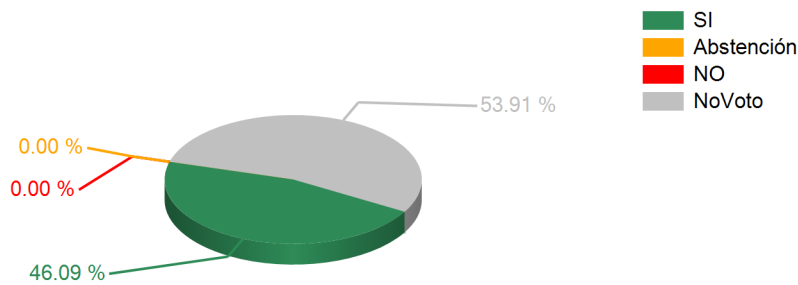

Votaciones

SESION ORDINARIA DIA MIERCOLES 23 DE ENERO 2013

23/01/2013 09:42 p.m.

TEMA

Art.80 Dict.LEY GENERAL DE MINERIA

RESULTADOS TOTALES

SI	59
ABSTENCION	0
NO	0
NO VOTARON	69
DIPUTADOS AUTORIZADOS	128

ARTICULO APROBADO

Resultados Individuales por Representante

Nombre del Representante	SI	Abstención	NO								
Democracia Cristiana DC											
Francisca Canales Amador	1										
<p>Democracia Cristiana DC Resultados x Partido</p>  <table border="1"> <thead> <tr> <th>Categoría</th> <th>Porcentaje</th> </tr> </thead> <tbody> <tr> <td>SI</td> <td>100.00 %</td> </tr> <tr> <td>Abstención</td> <td>0.00 %</td> </tr> <tr> <td>NO</td> <td>0.00 %</td> </tr> </tbody> </table>				Categoría	Porcentaje	SI	100.00 %	Abstención	0.00 %	NO	0.00 %
Categoría	Porcentaje										
SI	100.00 %										
Abstención	0.00 %										
NO	0.00 %										
Partido Liberal											
María Aracely Leiva Peña	1										
Gonzalo Antonio Rivera	1										
Valentín Suárez Osejo	1										
Fabián Discua Carranza	1										
Norma Haydee Calderón Arias	1										
Yury Cristhian Sabas Gutiérrez	1										
María Bertilia Zepeda Lagos	1										
Marco Antonio Andino Flores	1										
Felipe Zúniga del Cid	1										
Elman Joel Sandoval Sabonge	1										