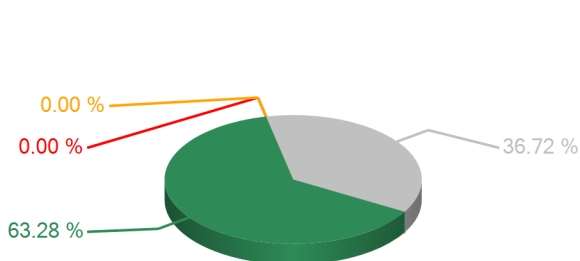

Votaciones

SESION ORDINARIA DIA MIERCOLES 23 DE ENERO 2013

23/01/2013 09:43 p.m.

TEMA

Art.81 Dict.LEY GENERAL DE MINERIA

RESULTADOS TOTALES

SI	81
ABSTENCION	0
NO	0
NO VOTARON	47
DIPUTADOS AUTORIZADOS	128

ARTICULO APROBADO