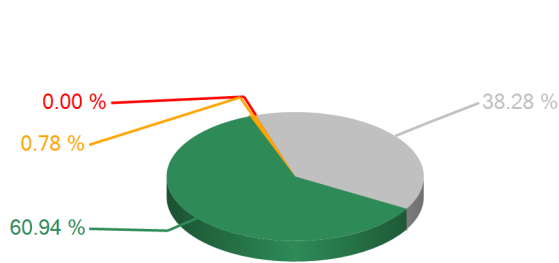

Votaciones

SESION ORDINARIA DIA MIERCOLES 23 DE ENERO 2013

23/01/2013 09:52 p.m.

TEMA

Art.86 Dict.LEY GENERAL DE MINERIA

RESULTADOS TOTALES

SI	78
ABSTENCION	1
NO	0
NO VOTARON	49
DIPUTADOS AUTORIZADOS	128

ARTICULO APROBADO