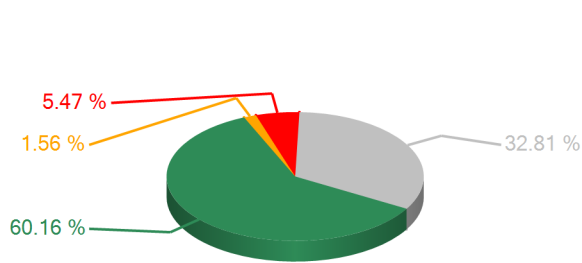

Votaciones

SESION ORDINARIA DIA MARTES 19 DE MARZO 2013

19/03/2013 01:12 p.m.

TEMA

ART. 9 ART. EMITIR NOTAS DE CRÉDITO PARA ADQUIRIR CEMENTO

RESULTADOS TOTALES

SI	77
ABSTENCION	2
NO	7
NO VOTARON	42
DIPUTADOS AUTORIZADOS	128