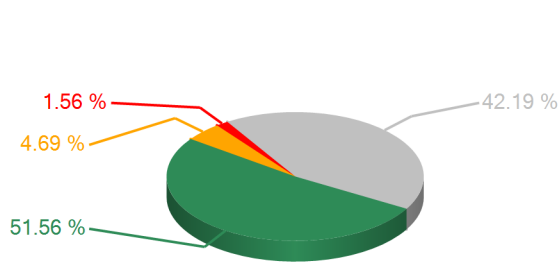

Votaciones

SESION ORDINARIA DIA MARTES 15 DE ENERO 2013

15/01/2013 12:33 p.m.

TEMA

Art.NUEVO Dict.CONTRATO 099-2010 LINEAS DE TRANSMISION CENTRALES HIDRO ELECTRICAS

RESULTADOS TOTALES

SI	66
ABSTENCION	6
NO	2
NO VOTARON	54
DIPUTADOS AUTORIZADOS	128