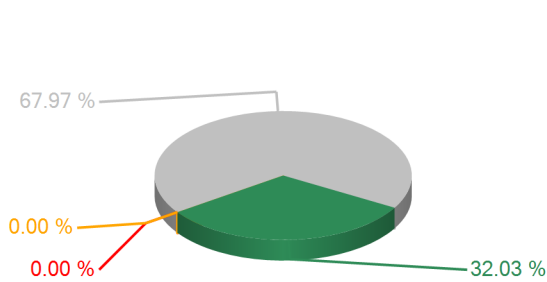

Votaciones

SESION ORDINARIA DIA MIERCOLES 27 DE FEBRERO 2013

27/02/2013 07:36 p.m.

TEMA

Art.163 DEL ART.5 Dict.COMPENDIO DE VARIAS REFORMAS DE VARIAS LEYES CODIGO DE LA NIÑEZ Y ADOLESCENCIA

RESULTADOS TOTALES