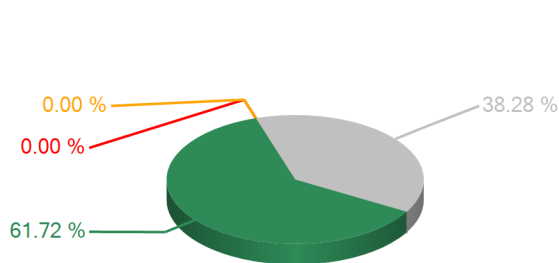

**Votaciones**

SESION ORDINARIA DIA MARTES 25 DE SEPTIEMBRE 2012

25/09/2012 06:12 p.m.

**TEMA**

APROBAR MOCION DISP.DICT.CONTRATO DE CONSULTORIA CONSTRUCCION HOSPITAL DEL SUR

**RESULTADOS TOTALES**

SI	79
ABSTENCION	0
NO	0
NO VOTARON	49
DIPUTADOS AUTORIZADOS	128