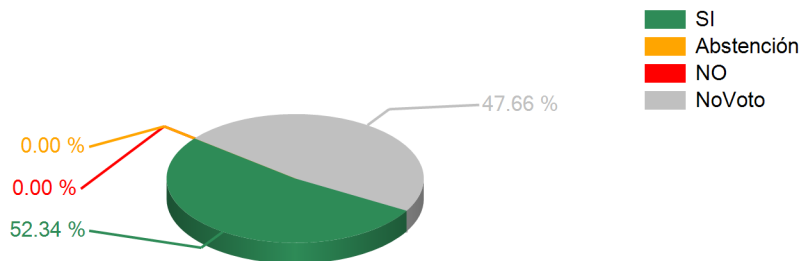

Votaciones

SESION ORDINARIA DIA JUEVES 23 DE AGOSTO 2012

23/08/2012 10:12 a.m.

TEMA

APROBAR MOCION DISP.DICT.DECLARAR FESTIVAL NACIONAL DEL MAIZ CELEBRA ULTIMA SEMANA MES AGOSTO DANLI

RESULTADOS TOTALES

SI	67
ABSTENCION	0
NO	0
NO VOTARON	61
DIPUTADOS AUTORIZADOS	128

Categoría	Porcentaje
SI	100.00 %
Abstención	0.00 %
NO	0.00 %

Partido Innovación y Unidad PINU			
José Toribio Aguilera Coello	1		
Partido Innovación y Unidad PINU Resultados x Partido		1	
<p>A 3D pie chart titled 'Resultados x Partido' for the Partido Innovación y Unidad PINU. The chart shows three categories: 'SI' (green) at 100.00%, 'Abstención' (yellow) at 0.00%, and 'NO' (red) at 0.00%. A legend to the right of the chart identifies the colors: green for SI, yellow for Abstención, and red for NO.</p>			
Partido Liberal			
María Aracely Leiva Peña	1		
Gonzalo Antonio Rivera	1		
Valentín Suárez Osejo	1		
Olman Danery Maldonado	1		
Fabián Discua Carranza	1		
Lisandro Mauricio Arias Aquino	1		
Ángel Darío Banegas Leiva	1		
Norma Haydee Calderón Arias	1		
Carlos Alfredo Lara Watson	1		
María Bertilia Zepeda Lagos	1		
Santos David Betancourt	1		
Ramiro Adalid Chacón Ferrufino	1		
José Teofilo Enamorado Cárcamo	1		
José Tomás Ponce Posas	1		
Sandra Evelin Figueroa Banegas	1		
Gerardo Antonio Mata	1		
Jorge Alberto Ramos Rivera	1		
Lidia Rosa Rodríguez Baca	1		
Fredy Omar Chavarría Castillo	1		
Salvador Videsmundo Cabrera Reyes	1		
Adela Palacios Iraches	1		
Sonia Argentina Fajardo Regalado	1		