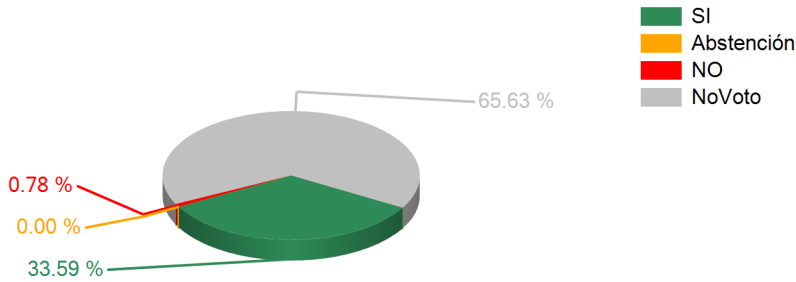

Votaciones

SESION ORDINARIA MIERCOLES 16 DE ENERO 2013

16/01/2013 10:51 a.m.

TEMA

APROBAR MOCION DISP.DICT.AUTORIZAR ENTRADA DE TROPAS NAVALES DE LA REP. DE CHINA TAIWAN A HONDURAS

RESULTADOS TOTALES

SI	43
ABSTENCION	0
NO	1
NO VOTARON	84
DIPUTADOS AUTORIZADOS	128

ARTICULO APROBADO

Resultados Individuales por Representante

Nombre del Representante	SI	Abstención	NO								
Partido Innovación y Unidad PINU											
Arturo Suárez Moya	1										
<p>Partido Innovación y Unidad PINU Resultados x Partido</p> <table border="1"> <thead> <tr> <th>Categoría</th> <th>Porcentaje</th> </tr> </thead> <tbody> <tr> <td>SI</td> <td>100.00 %</td> </tr> <tr> <td>Abstención</td> <td>0.00 %</td> </tr> <tr> <td>NO</td> <td>0.00 %</td> </tr> </tbody> </table>				Categoría	Porcentaje	SI	100.00 %	Abstención	0.00 %	NO	0.00 %
Categoría	Porcentaje										
SI	100.00 %										
Abstención	0.00 %										
NO	0.00 %										
Partido Liberal											
Margarita Dabdoud Sikafi	1										
Olman Danery Maldonado	1										
José Ángel Saavedra Posadas	1										
Ángel Darío Banegas Leiva			1								
Norma Haydee Calderón Arias	1										
Marco Antonio Andino Flores	1										
Felipe Zúniga del Cid	1										
Erick Mauricio Rodríguez Navarrete	1										
José Teofilo Enamorado Cárcamo	1										
Selvin Efraín Láinez Villa	1										