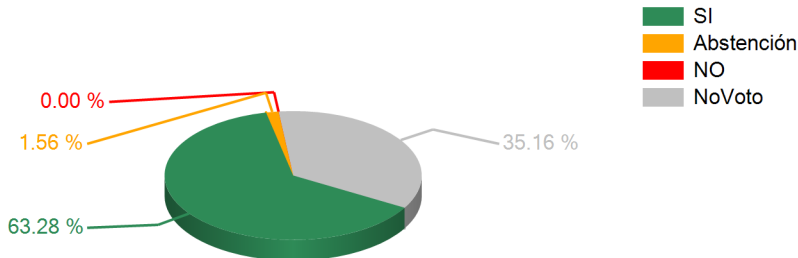

Votaciones

SESION ORDINARIA DIA MIÉRCOLES 20 DE MARZO 2013

20/03/2013 03:53 p.m.

TEMA

APROBAR MOCION DISP.DICT.AUTORIZAR A SECRETARIA SAG EXTIENDA ESCRITURA TRANSPASO DOMINIO DE TERRENO

RESULTADOS TOTALES

| | |
|-----------------------|-----|
| SI | 81 |
| ABSTENCION | 2 |
| NO | 0 |
| NO VOTARON | 45 |
| DIPUTADOS AUTORIZADOS | 128 |

ARTICULO APROBADO

Resultados Individuales por Representante

| Nombre del Representante | SI | Abstención | NO |
|--------------------------------------------------------------------------------------------------------------------------------------------------------------------|----|------------|----|
| Democracia Cristiana DC | | | |
| Lorenza del Carmen Aguilar Galeano | 1 | | |
| <p>Democracia Cristiana DC Resultados x Partido</p>  | | | |
| Partido Innovación y Unidad PINU | | | |
| Arturo Suárez Moya | 1 | | |
| <p>Partido Innovación y Unidad PINU Resultados x Partido</p>  | | | |