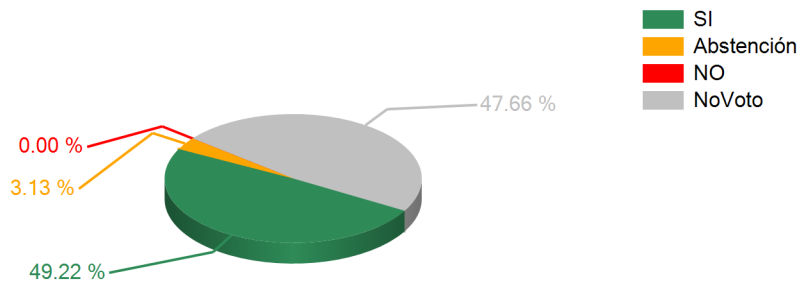

Votaciones

SESION ORDINARIA DIA MIÉRCOLES 3 DE ABRIL 2013

03/04/2013 07:12 p.m.

TEMA

APROBAR MOCION DISP.DICT.CONTRATO COMERCIAL SUMINISTRO Y SERVICIOS 001-2012 COPECO Y EAC TRADING

RESULTADOS TOTALES

SI	63
ABSTENCION	4
NO	0
NO VOTARON	61
DIPUTADOS AUTORIZADOS	128

ARTICULO APROBADO

Resultados Individuales por Representante

Nombre del Representante	SI	Abstención	NO								
Democracia Cristiana DC											
Juan Ramón Velásquez Nazar	1										
Orle Aníbal Solís Meráz	1										
<p>Democracia Cristiana DC Resultados x Partido</p>  <table border="1"> <thead> <tr> <th>Categoría</th> <th>Porcentaje</th> </tr> </thead> <tbody> <tr> <td>SI</td> <td>100.00 %</td> </tr> <tr> <td>Abstención</td> <td>0.00 %</td> </tr> <tr> <td>NO</td> <td>0.00 %</td> </tr> </tbody> </table>				Categoría	Porcentaje	SI	100.00 %	Abstención	0.00 %	NO	0.00 %
Categoría	Porcentaje										
SI	100.00 %										
Abstención	0.00 %										
NO	0.00 %										
Partido Innovación y Unidad PINU											
Mario Ernesto Rivera Vásquez	1										
Arturo Suárez Moya	1										
<p>Partido Innovación y Unidad PINU Resultados x Partido</p>  <table border="1"> <thead> <tr> <th>Categoría</th> <th>Porcentaje</th> </tr> </thead> <tbody> <tr> <td>SI</td> <td>100.00 %</td> </tr> <tr> <td>Abstención</td> <td>0.00 %</td> </tr> <tr> <td>NO</td> <td>0.00 %</td> </tr> </tbody> </table>				Categoría	Porcentaje	SI	100.00 %	Abstención	0.00 %	NO	0.00 %
Categoría	Porcentaje										
SI	100.00 %										
Abstención	0.00 %										
NO	0.00 %										