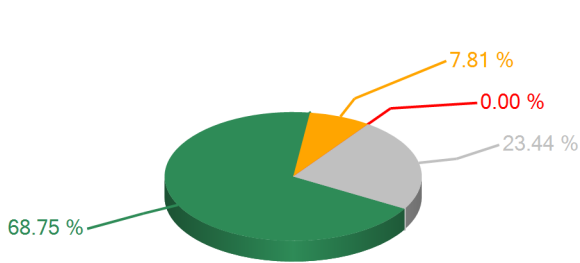

Votaciones

SESION ORDINARIA DIA MARTES 29 DE ENERO 2013

29/01/2013 06:23 p.m.

TEMA

APROBAR MOCION DISP.DICT.CONTRATO DE PRESTAMO 2092-HN CORREDOR QUETZAL

RESULTADOS TOTALES

SI	88
ABSTENCION	10
NO	0
NO VOTARON	30
DIPUTADOS AUTORIZADOS	128