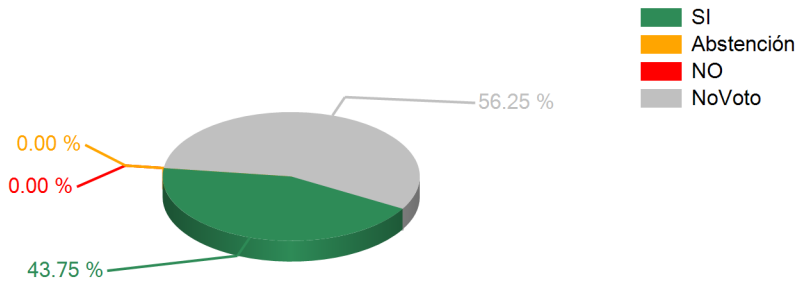

Votaciones

SESION ORDINARIA DIA JUEVES 28 DE FEBRERO 2013

28/02/2013 10:33 a.m.

TEMA

APROBAR MOCION DISP.DICT.LEY DE INDULTO

RESULTADOS TOTALES

SI	56
ABSTENCION	0
NO	0
NO VOTARON	72
DIPUTADOS AUTORIZADOS	128