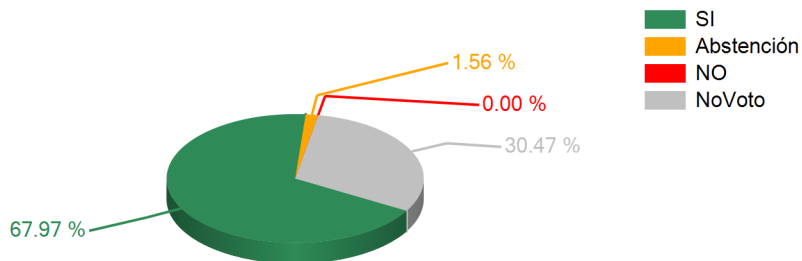

Votaciones

SESION ORDINARIA DIA MIÉRCOLES 3 DE ABRIL 2013

03/04/2013 06:08 p.m.

TEMA

APROBAR MOCION DISP.DICT.MODIF. 2 AL CONTRATO CONSTRUCCIÓN PROY.PAV. CARRETERA TEG.CATACAMAS OLANCHO

RESULTADOS TOTALES

SI	87
ABSTENCION	2
NO	0
NO VOTARON	39
DIPUTADOS AUTORIZADOS	128

Categoría	Porcentaje
SI	100.00 %
Abstención	0.00 %
NO	0.00 %

Partido Innovación y Unidad PINU			
Arturo Suárez Moya	1		
<p align="center">Partido Innovación y Unidad PINU</p> <p align="center">Resultados x Partido</p> <p>Legend: ■ SI ■ Abstención ■ NO</p>	1		
Partido Liberal			
Margarita Dabdoud Sikafi		1	
María Aracely Leiva Peña	1		
Gonzalo Antonio Rivera	1		
Samuel Martínez Durón	1		
Valentín Suárez Osejo	1		
Olman Danery Maldonado	1		
Fabián Discua Carranza	1		
Marcio Junior Vega Pinto	1		
Ángel Darío Banegas Leiva	1		
Wenceslao Lara Orellana	1		
Carlos Antonio Martínez Zepeda	1		
Norma Haydee Calderón Arias	1		
Carlos Alfredo Lara Watson	1		
Santos David Betancourt	1		
Jarriet Waldina Paz	1		
Marcia Facussé Andonie	1		
Marco Antonio Andino Flores	1		
José Simón Azcona Bocock	1		
Felipe Zúniga del Cid	1		
Erick Mauricio Rodríguez Navarrete	1		
José Teofilo Enamorado Cárcamo	1		
José Alfredo Saavedra Paz	1		
José Tomás Ponce Posas	1		