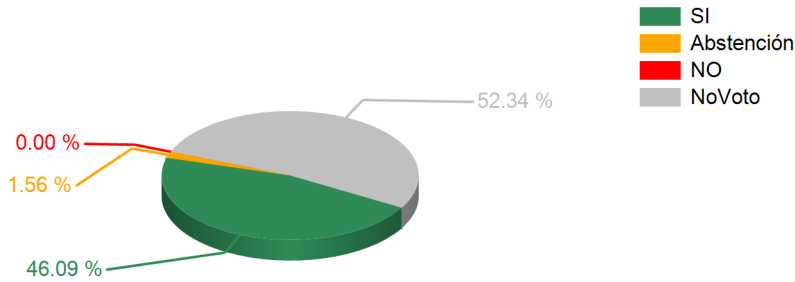

**Votaciones**

SESION ORDINARIA DIA MARTES 12 DE FEBRERO 2013

12/02/2013 04:38 p.m.

**TEMA**

APROBAR MOCION DISP.DICT.MODIF.3 CONTRATO CONSULTORIA PAV. NUEVA EN EL CAMINO DOS CAMINOS EL CRIQUE

**RESULTADOS TOTALES**

SI	59
ABSTENCION	2
NO	0
NO VOTARON	67
DIPUTADOS AUTORIZADOS	128

**ARTICULO APROBADO**

**Resultados Individuales por Representante**

Nombre del Representante	SI	Abstención	NO
<b>Democracia Cristiana DC</b>			
Jorge Alberto Elvir Cruz	1		
<p><b>Democracia Cristiana DC</b> <b>Resultados x Partido</b></p>	1		
<b>Partido Innovación y Unidad PINU</b>			
Arturo Suárez Moya	1		
<p><b>Partido Innovación y Unidad PINU</b> <b>Resultados x Partido</b></p>	1		