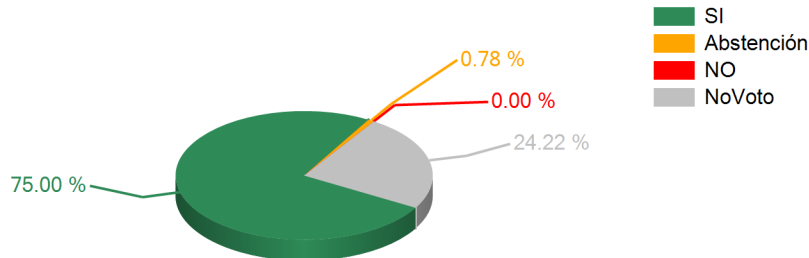

**Votaciones**

**SESION ORDINARIA DIA MIERCOLES 23 DE ENERO 2013**

23/01/2013 10:51 p.m.

**TEMA**

APROBAR MOCION DISP.DICT.OTORGAR CONDECORACION MEDALLA DE ORO DIP. TORIBIO AGUILERA

**RESULTADOS TOTALES**

SI	96
ABSTENCION	1
NO	0
NO VOTARON	31
DIPUTADOS AUTORIZADOS	128