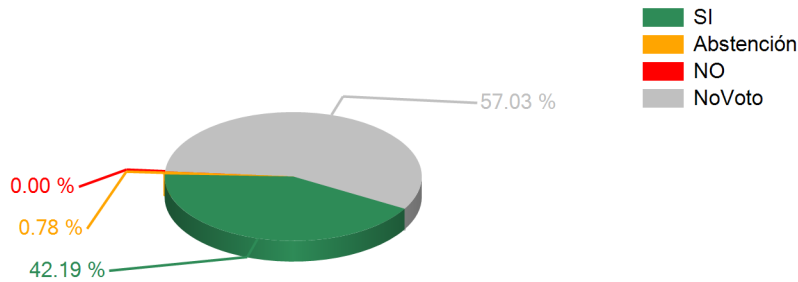

## Votaciones

SESION ORDINARIA DIA MARTES 14 DE AGOSTO 2012

14/08/2012 06:47 p.m.

### RESULTADOS TOTALES

SI	54
ABSTENCION	1
NO	0
NO VOTARON	73
DIPUTADOS AUTORIZADOS	128