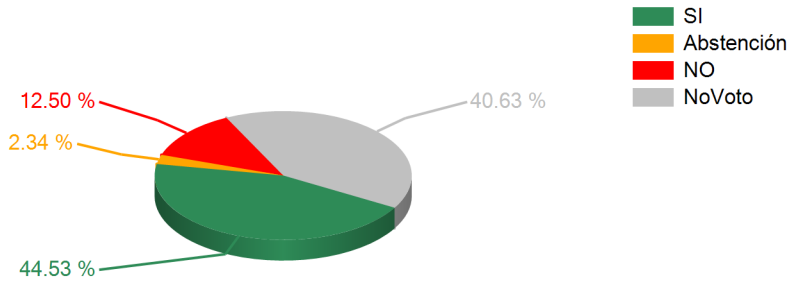

## Votaciones

SESION ORDINARIA MIERCOLES 26 DE SEPTIEMBRE 2012

26/09/2012 11:00 a.m.

### RESULTADOS TOTALES

SI	57
ABSTENCION	3
NO	16
NO VOTARON	52
DIPUTADOS AUTORIZADOS	128