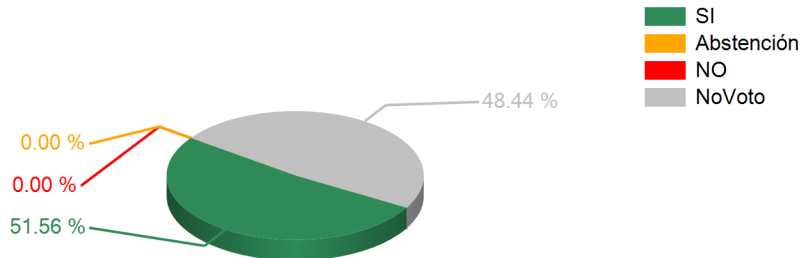

Votaciones

SESION ORDINARIA DIA MIERCOLES 29 DE AGOSTO 2012

28/08/2012 03:33 p.m.

TEMA

MOCION DIP. DARIO BANEGAS: INVITAR AL SECRE DE FINANZAS EXPLICAR ACTUAL SITUACION DE FINANZAS PÚBLIC

RESULTADOS TOTALES

SI	66
ABSTENCION	0
NO	0
NO VOTARON	62
DIPUTADOS AUTORIZADOS	128

ARTICULO APROBADO

Resultados Individuales por Representante

Nombre del Representante	SI	Abstención	NO
Democracia Cristiana DC			
Jorge Alberto Elvir Cruz	1		
Juan Ramón Velásquez Nazar	1		
Augusto Domingo Cruz Asensio	1		
Francisca Canales Amador	1		
Democracia Cristiana DC Resultados x Partido	4		

Categoría	Porcentaje
SI	100.00 %
Abstención	0.00 %
NO	0.00 %