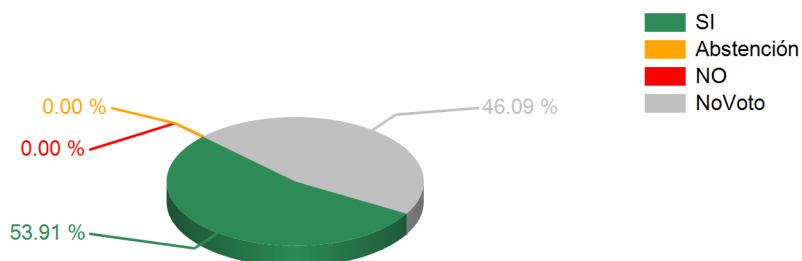

Votaciones

SESION ORDINARIA DIA MARTES 07 DE AGOSTO 2012

07/08/2012 05:32 p.m.

TEMA

MOCION DIP.YURY SABAS: INTEGRAR COMISION ESPECIAL INCLUYA MINERIA RECURSOS NATU Y MUNICIPALIDADES

RESULTADOS TOTALES

SI	69
ABSTENCION	0
NO	0
NO VOTARON	59
DIPUTADOS AUTORIZADOS	128

Categoría	Porcentaje
SI	100.00 %
Abstención	0.00 %
NO	0.00 %

Partido Innovación y Unidad PINU			
Mario Ernesto Rivera Vásquez	1		
Arturo Suárez Moya	1		
Partido Innovación y Unidad PINU Resultados x Partido	2		
<p>A 3D pie chart titled 'Resultados x Partido' for the Partido Innovación y Unidad PINU. The chart shows three categories: 'SI' (green) at 100.00%, 'Abstención' (yellow) at 0.00%, and 'NO' (red) at 0.00%. A legend to the right of the chart identifies the colors: green for SI, yellow for Abstención, and red for NO.</p>			
Partido Liberal			
María Aracely Leiva Peña	1		
Gonzalo Antonio Rivera	1		
Valentín Suárez Osejo	1		
Yani Benjamín Rosenthal Hidalgo	1		
Carlos Antonio Martínez Zepeda	1		
Yury Cristhian Sabas Gutiérrez	1		
María Bertilia Zepeda Lagos	1		
Ramiro Adalid Chacón Ferrufino	1		
Jarriet Waldina Paz	1		
Marco Antonio Andino Flores	1		
José Simón Azcona Bocock	1		
Felipe Zúniga del Cid	1		
José Teofilo Enamorado Cárcamo	1		
Dennis Antonio Sánchez Fernández	1		
Eleazar Alexander Juárez Sarabia	1		
Juan Matamoros Torres	1		
Jorge Alberto Ramos Rivera	1		
Lidia Rosa Rodríguez Baca	1		
Osman Danilo Aguilar Ponce	1		
Salvador Videsmundo Cabrera Reyes	1		
Adela Palacios Iraches	1		
Enrique Rodríguez Burchard	1		
Carmen Vásquez	1		
Santos Catalino Canales Zelaya	1		